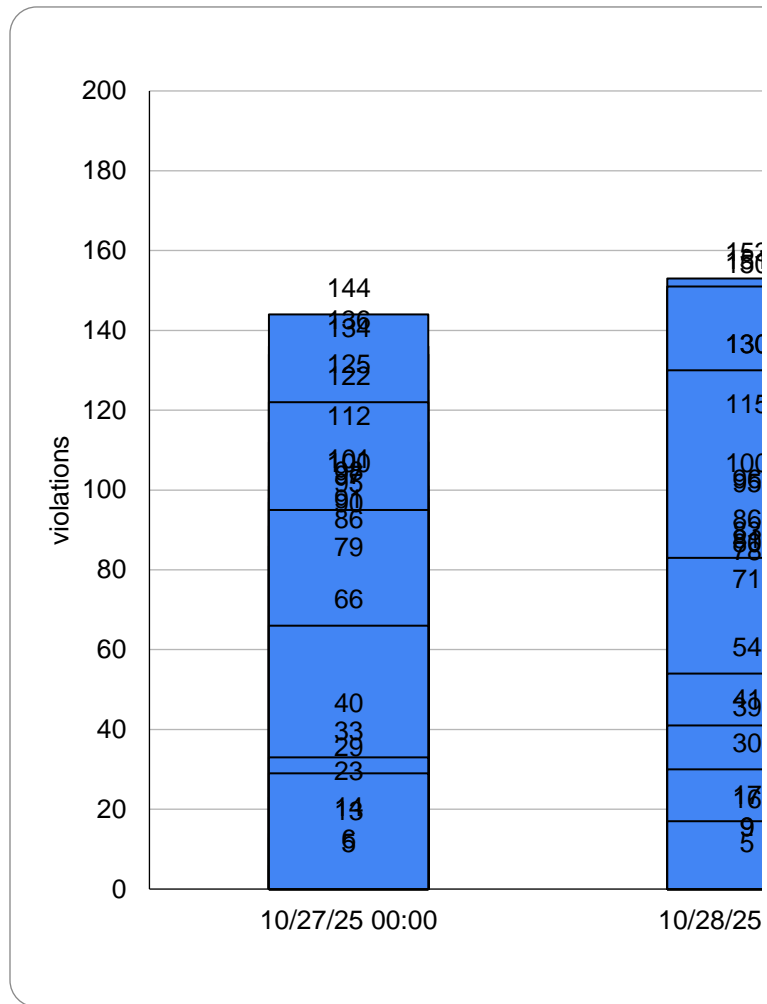

date-hour	violations
10/27/25 00:00	14
10/27/25 01:00	6
10/27/25 02:00	5
10/27/25 03:00	13
10/27/25 04:00	40
10/27/25 05:00	79
10/27/25 06:00	101
10/27/25 07:00	125
10/27/25 08:00	136
10/27/25 09:00	91
10/27/25 10:00	100
10/27/25 11:00	90
10/27/25 12:00	86
10/27/25 13:00	97
10/27/25 14:00	98
10/27/25 15:00	112
10/27/25 16:00	134
10/27/25 17:00	144
10/27/25 18:00	122
10/27/25 19:00	95
10/27/25 20:00	66
10/27/25 21:00	33
10/27/25 22:00	23
10/27/25 23:00	29
10/28/25 00:00	16
10/28/25 01:00	9
10/28/25 02:00	5
10/28/25 03:00	9
10/28/25 04:00	39
10/28/25 05:00	81
10/28/25 06:00	100
10/28/25 07:00	150
10/28/25 08:00	153
10/28/25 09:00	78
10/28/25 10:00	86
10/28/25 11:00	71
10/28/25 12:00	80
10/28/25 13:00	95
10/28/25 14:00	96
10/28/25 15:00	130
10/28/25 16:00	115
10/28/25 17:00	151
10/28/25 18:00	130
10/28/25 19:00	83
10/28/25 20:00	54
10/28/25 21:00	41
10/28/25 22:00	30
10/28/25 23:00	17
10/29/25 00:00	16
10/29/25 01:00	11