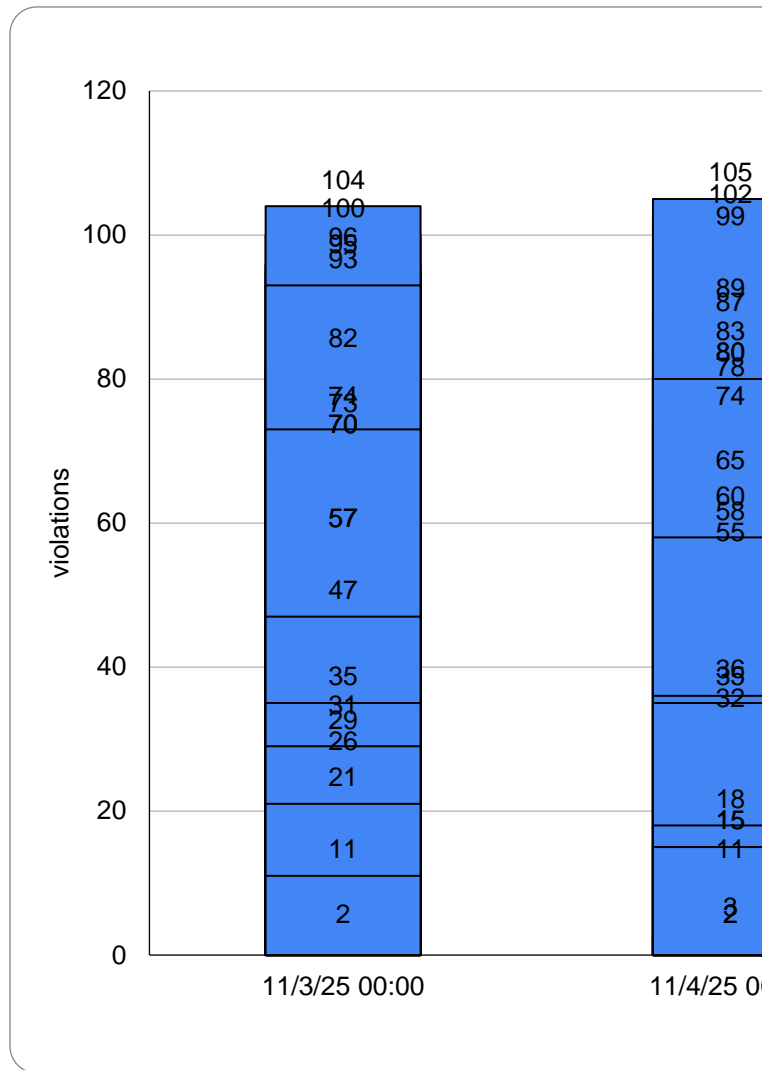

date-hour	violations
11/3/25 04:00	2
11/3/25 05:00	26
11/3/25 06:00	74
11/3/25 07:00	82
11/3/25 08:00	96
11/3/25 09:00	31
11/3/25 10:00	70
11/3/25 11:00	57
11/3/25 12:00	57
11/3/25 13:00	70
11/3/25 14:00	95
11/3/25 15:00	100
11/3/25 16:00	104
11/3/25 17:00	93
11/3/25 18:00	73
11/3/25 19:00	47
11/3/25 20:00	35
11/3/25 21:00	29
11/3/25 22:00	21
11/3/25 23:00	11
11/4/25 00:00	15
11/4/25 01:00	2
11/4/25 02:00	2
11/4/25 03:00	3
11/4/25 04:00	11
11/4/25 05:00	32
11/4/25 06:00	83
11/4/25 07:00	99
11/4/25 08:00	87
11/4/25 09:00	60
11/4/25 10:00	80
11/4/25 11:00	65
11/4/25 12:00	55
11/4/25 13:00	89
11/4/25 14:00	74
11/4/25 15:00	102
11/4/25 16:00	78
11/4/25 17:00	105
11/4/25 18:00	80
11/4/25 19:00	58
11/4/25 20:00	36
11/4/25 21:00	35
11/4/25 22:00	18
11/4/25 23:00	15
11/5/25 00:00	9
11/5/25 01:00	8
11/5/25 02:00	1
11/5/25 03:00	3
11/5/25 04:00	7
11/5/25 05:00	42