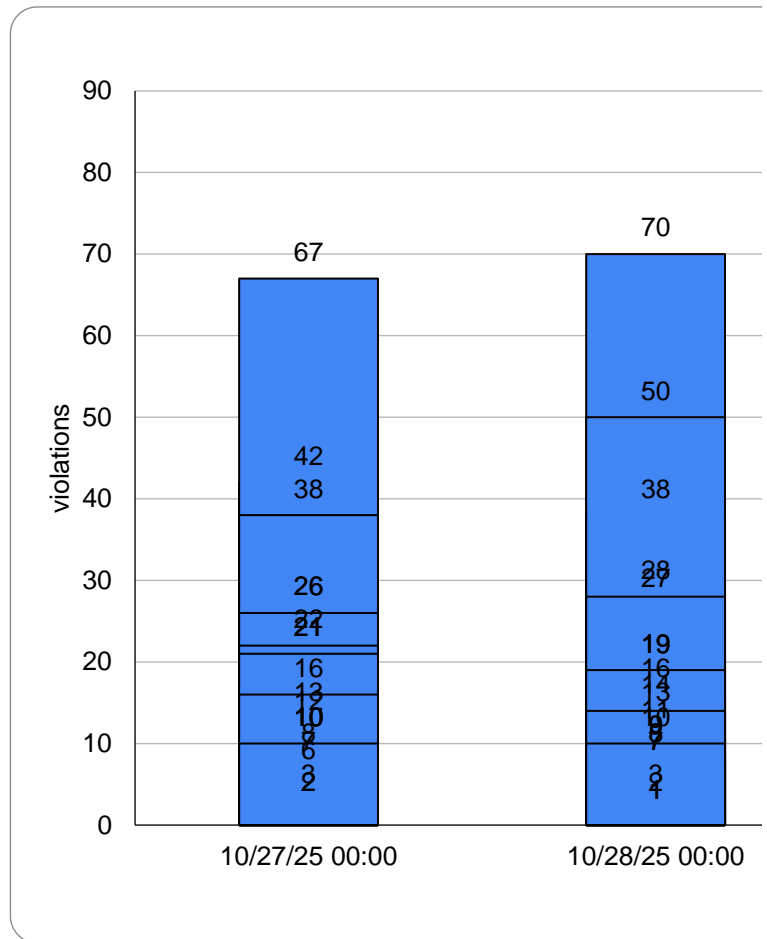

Location:	Daily Avg:	Weekly Avg:
84th Ave NB/Quintana St	334	383
85th PI NB/Powhatan St		945
Lamont Dr SB/ Westbrook Dr.	1789	1844
Lamont Dr NB/ Westbrook Drive	1410	1451
85th PI SB/Ravenswood		325
85th PI NB/87th Ave	253	260
Lamont Dr. NB/Carrollton Pkwy	1425	1461
Adrian St. SB/Longbranch Dr	269	283
Lamont Dr. SB/Carrollton Pkwy		684
85th Ave NB/Westbrook	244	225
Jodie St. WB/ Inlet St	39	41
Westbrook Dr. WB/Powhatan	882	932
Topton St. SB/ Legation	160	171
Westbrook Dr. EB/ Powhatan St	42	43
Westbrook Dr. SB/85th Ave	1586	1631
Mahoney Dr. NB/ Legation Rd	377	372
Legation Rd WB/Topton	409	420
Legation Rd EB/Topton	305	315
Lamont Dr. NB/Fairbanks	1209	1260
Lamont Dr. SB/Fairbanks	1308	1484

14530

date-hour	violations
10/27/25 00:00	2
10/27/25 01:00	2
10/27/25 03:00	3
10/27/25 05:00	6
10/27/25 06:00	42
10/27/25 07:00	67
10/27/25 08:00	12
10/27/25 09:00	10
10/27/25 10:00	10
10/27/25 11:00	10
10/27/25 12:00	21
10/27/25 13:00	38
10/27/25 14:00	21
10/27/25 15:00	26
10/27/25 16:00	26
10/27/25 17:00	22
10/27/25 18:00	13
10/27/25 19:00	21
10/27/25 20:00	16
10/27/25 21:00	8
10/27/25 22:00	7
10/27/25 23:00	10
10/28/25 00:00	1
10/28/25 01:00	2
10/28/25 03:00	1
10/28/25 04:00	3
10/28/25 05:00	9
10/28/25 06:00	38
10/28/25 07:00	70
10/28/25 08:00	8
10/28/25 09:00	7
10/28/25 10:00	9
10/28/25 11:00	16
10/28/25 12:00	27
10/28/25 13:00	50
10/28/25 14:00	19
10/28/25 15:00	19
10/28/25 16:00	28
10/28/25 17:00	19
10/28/25 18:00	11
10/28/25 19:00	13
10/28/25 20:00	14
10/28/25 21:00	8
10/28/25 22:00	7
10/28/25 23:00	10
10/29/25 00:00	2
10/29/25 01:00	3
10/29/25 03:00	1
10/29/25 05:00	5
10/29/25 06:00	35