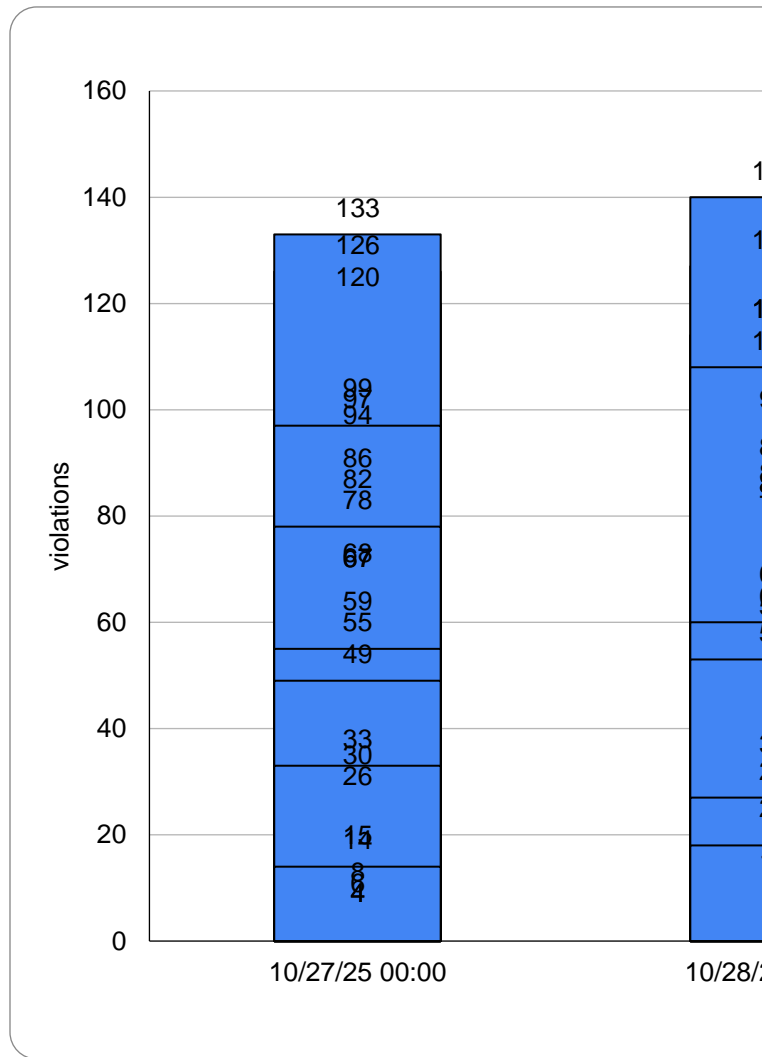

date-hour	violations
10/27/25 00:00	15
10/27/25 01:00	6
10/27/25 02:00	4
10/27/25 03:00	4
10/27/25 04:00	8
10/27/25 05:00	26
10/27/25 06:00	30
10/27/25 07:00	67
10/27/25 08:00	94
10/27/25 09:00	59
10/27/25 10:00	67
10/27/25 11:00	68
10/27/25 12:00	82
10/27/25 13:00	99
10/27/25 14:00	86
10/27/25 15:00	126
10/27/25 16:00	120
10/27/25 17:00	133
10/27/25 18:00	97
10/27/25 19:00	78
10/27/25 20:00	55
10/27/25 21:00	49
10/27/25 22:00	33
10/27/25 23:00	14
10/28/25 00:00	10
10/28/25 01:00	9
10/28/25 02:00	4
10/28/25 03:00	3
10/28/25 04:00	9
10/28/25 05:00	20
10/28/25 06:00	32
10/28/25 07:00	81
10/28/25 08:00	114
10/28/25 09:00	64
10/28/25 10:00	77
10/28/25 11:00	83
10/28/25 12:00	81
10/28/25 13:00	97
10/28/25 14:00	88
10/28/25 15:00	127
10/28/25 16:00	114
10/28/25 17:00	140
10/28/25 18:00	108
10/28/25 19:00	58
10/28/25 20:00	60
10/28/25 21:00	53
10/28/25 22:00	27
10/28/25 23:00	18
10/29/25 00:00	8
10/29/25 01:00	6