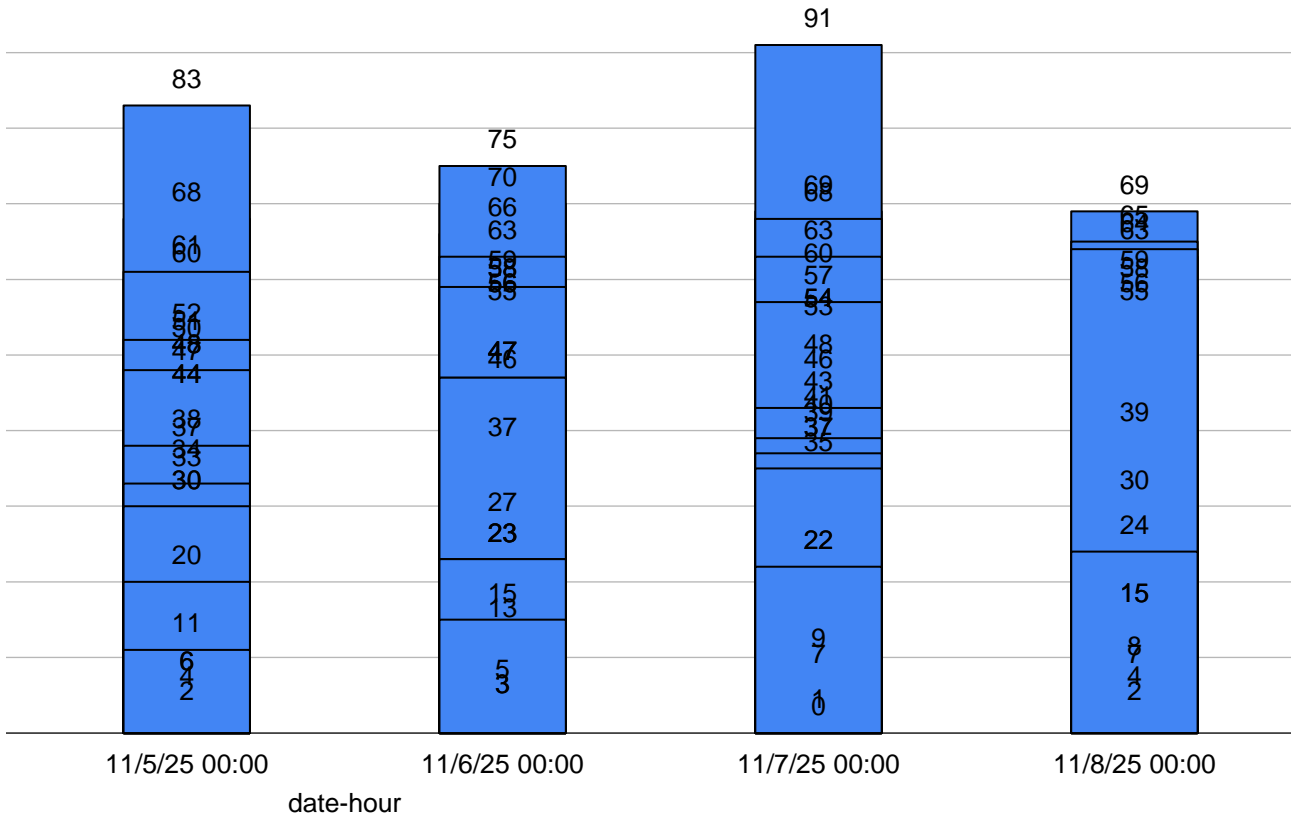

11/7/25 14:00	68
11/7/25 15:00	54
11/7/25 16:00	63
11/7/25 17:00	48
11/7/25 18:00	57
11/7/25 19:00	43
11/7/25 20:00	39
11/7/25 21:00	37
11/7/25 22:00	35
11/7/25 23:00	22
11/8/25 00:00	15
11/8/25 01:00	4
11/8/25 02:00	7
11/8/25 03:00	2
11/8/25 04:00	8
11/8/25 05:00	15
11/8/25 06:00	30
11/8/25 07:00	39
11/8/25 08:00	59
11/8/25 09:00	69
11/8/25 10:00	56
11/8/25 11:00	55
11/8/25 12:00	58
11/8/25 13:00	65
11/8/25 14:00	63
11/8/25 15:00	64
11/8/25 16:00	24
Total Violation	5292
Daily Average	882
Weekday Aver	932

Hourly Violations at Westbrook Dr WB at Powhatan St