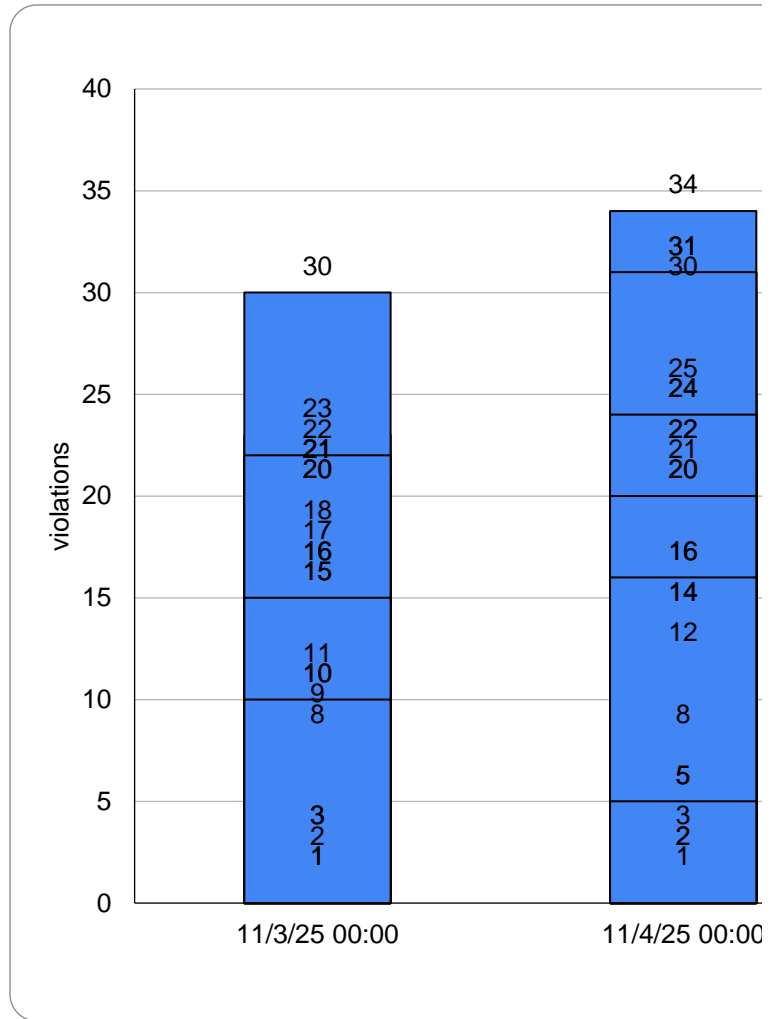

date-hour	violations
11/3/25 00:00	3
11/3/25 01:00	3
11/3/25 02:00	2
11/3/25 03:00	1
11/3/25 04:00	1
11/3/25 05:00	11
11/3/25 06:00	16
11/3/25 07:00	23
11/3/25 08:00	18
11/3/25 09:00	16
11/3/25 10:00	17
11/3/25 11:00	20
11/3/25 12:00	20
11/3/25 13:00	21
11/3/25 14:00	15
11/3/25 15:00	21
11/3/25 16:00	21
11/3/25 17:00	30
11/3/25 18:00	22
11/3/25 19:00	10
11/3/25 20:00	15
11/3/25 21:00	9
11/3/25 22:00	8
11/3/25 23:00	10
11/4/25 00:00	2
11/4/25 01:00	3
11/4/25 02:00	2
11/4/25 03:00	1
11/4/25 04:00	5
11/4/25 05:00	8
11/4/25 06:00	21
11/4/25 07:00	31
11/4/25 08:00	16
11/4/25 09:00	25
11/4/25 10:00	22
11/4/25 11:00	22
11/4/25 12:00	14
11/4/25 13:00	20
11/4/25 14:00	24
11/4/25 15:00	34
11/4/25 16:00	30
11/4/25 17:00	31
11/4/25 18:00	24
11/4/25 19:00	20
11/4/25 20:00	14
11/4/25 21:00	12
11/4/25 22:00	16
11/4/25 23:00	5
11/5/25 00:00	3
11/5/25 01:00	2