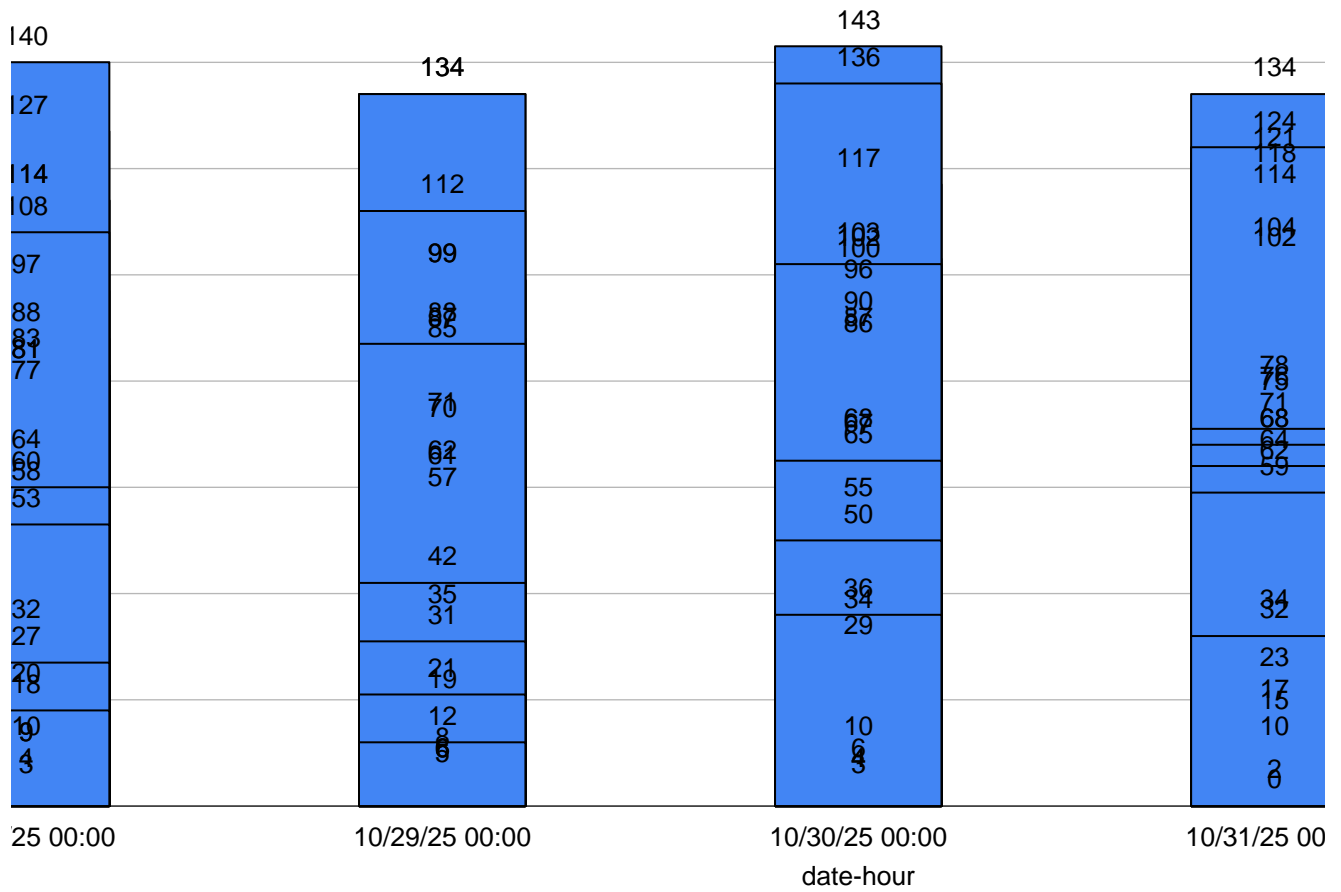

11/2/25 18:00	59
11/2/25 19:00	54
11/2/25 20:00	52
11/2/25 21:00	36
11/2/25 22:00	13
Total Violation	9974
Daily Average	1425
Weekday Aver	1461

Hourly Violations at Lamont Dr NB at Carrollton Pkwy