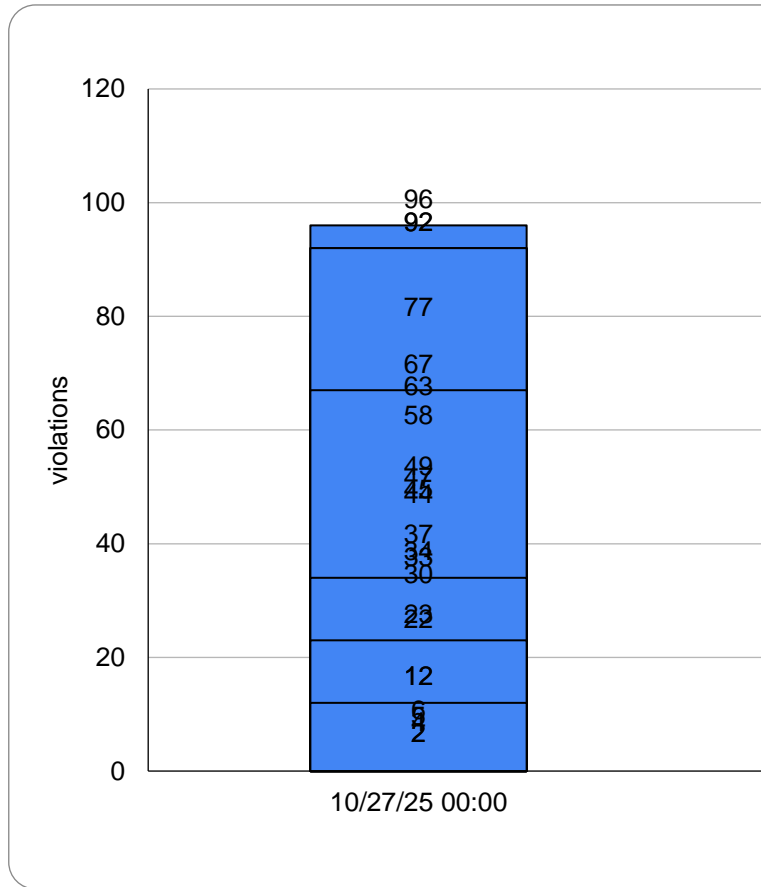

10/31/25 17:00	20
10/31/25 18:00	25
10/31/25 19:00	10
10/31/25 20:00	10
10/31/25 21:00	7
10/31/25 22:00	11
10/31/25 23:00	9
11/1/25 00:00	3
11/1/25 01:00	2
11/1/25 02:00	5
11/1/25 03:00	2
11/1/25 04:00	2
11/1/25 05:00	4
11/1/25 06:00	4
11/1/25 07:00	7
11/1/25 08:00	4
11/1/25 09:00	12
11/1/25 10:00	9
11/1/25 11:00	14
11/1/25 12:00	13
11/1/25 13:00	6
11/1/25 14:00	16
11/1/25 15:00	13
11/1/25 16:00	21
11/1/25 17:00	12
11/1/25 18:00	18
11/1/25 19:00	18
11/1/25 20:00	13
11/1/25 21:00	7
11/1/25 22:00	10
11/1/25 23:00	9
11/2/25 00:00	4
11/2/25 01:00	3
11/2/25 02:00	0
11/2/25 03:00	1
11/2/25 04:00	1
11/2/25 05:00	2
11/2/25 06:00	2
11/2/25 07:00	8
11/2/25 08:00	6
11/2/25 09:00	7
11/2/25 10:00	10
11/2/25 11:00	9
11/2/25 12:00	9
11/2/25 13:00	14
11/2/25 14:00	17
11/2/25 15:00	12
11/2/25 16:00	11
11/2/25 17:00	22
11/2/25 18:00	17
11/2/25 19:00	11
11/2/25 20:00	6
11/2/25 21:00	8
11/2/25 22:00	7
11/2/25 23:00	11

Total Violations	2338
Daily Average	334
Weekday Average	383

Hourly Violations at 84th Ave NB at Quintana St

date-hour	violations
10/27/25 00:00	5
10/27/25 01:00	4
10/27/25 02:00	2
10/27/25 03:00	2
10/27/25 04:00	6
10/27/25 05:00	12
10/27/25 06:00	22
10/27/25 07:00	45
10/27/25 08:00	49
10/27/25 09:00	30
10/27/25 10:00	37
10/27/25 11:00	44
10/27/25 12:00	47
10/27/25 13:00	58
10/27/25 14:00	63
10/27/25 15:00	77
10/27/25 16:00	96
10/27/25 17:00	92
10/27/25 18:00	92
10/27/25 19:00	67
10/27/25 20:00	33
10/27/25 21:00	34
10/27/25 22:00	23
10/27/25 23:00	12
10/28/25 00:00	9
10/28/25 01:00	3
10/28/25 02:00	2
10/28/25 03:00	1
10/28/25 04:00	8
10/28/25 05:00	6
10/28/25 06:00	12
10/28/25 07:00	40
10/28/25 08:00	47
10/28/25 09:00	35
10/28/25 10:00	33
10/28/25 11:00	41
10/28/25 12:00	43
10/28/25 13:00	66
10/28/25 14:00	67
10/28/25 15:00	83
10/28/25 16:00	94
10/28/25 17:00	93
10/28/25 18:00	89
10/28/25 19:00	77
10/28/25 20:00	56
10/28/25 21:00	42
10/28/25 22:00	24
10/28/25 23:00	17
10/29/25 00:00	12
10/29/25 06:00	18