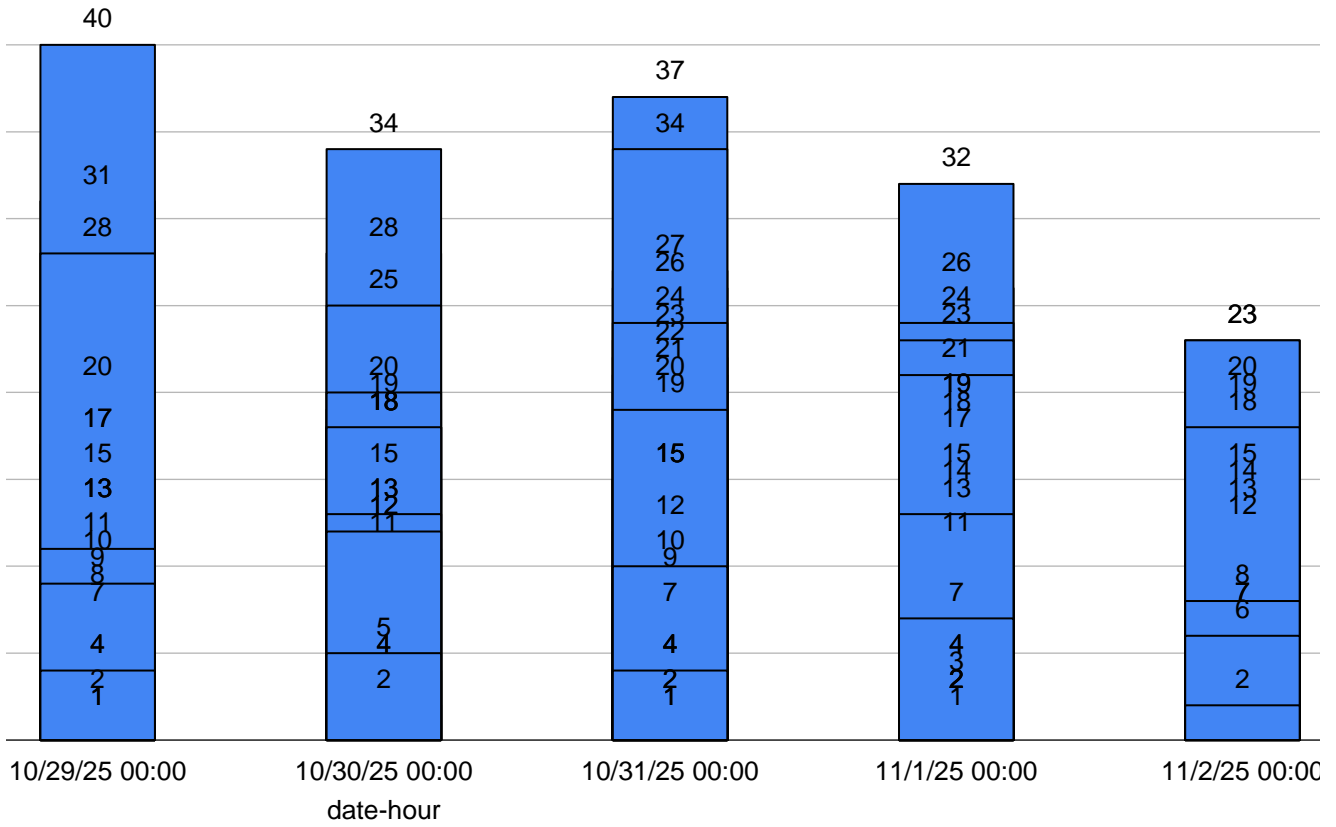

10/31/25 23:00	4
11/1/25 00:00	4
11/1/25 01:00	2
11/1/25 02:00	3
11/1/25 03:00	2
11/1/25 04:00	2
11/1/25 05:00	1
11/1/25 06:00	2
11/1/25 07:00	4
11/1/25 08:00	11
11/1/25 09:00	14
11/1/25 10:00	19
11/1/25 11:00	19
11/1/25 12:00	15
11/1/25 13:00	18
11/1/25 14:00	17
11/1/25 15:00	26
11/1/25 16:00	32
11/1/25 17:00	24
11/1/25 18:00	23
11/1/25 19:00	21
11/1/25 20:00	13
11/1/25 21:00	7
11/2/25 09:00	7
11/2/25 10:00	7
11/2/25 11:00	13
11/2/25 12:00	14
11/2/25 13:00	19
11/2/25 14:00	23
11/2/25 15:00	20
11/2/25 16:00	23
11/2/25 17:00	15
11/2/25 18:00	12
11/2/25 19:00	18
11/2/25 20:00	8
11/2/25 21:00	6
11/2/25 22:00	2
Total Violation	1883
Daily Average	269
Weekday Aver	283

Hourly Violations at Adrian St SB at Longbranch Dr