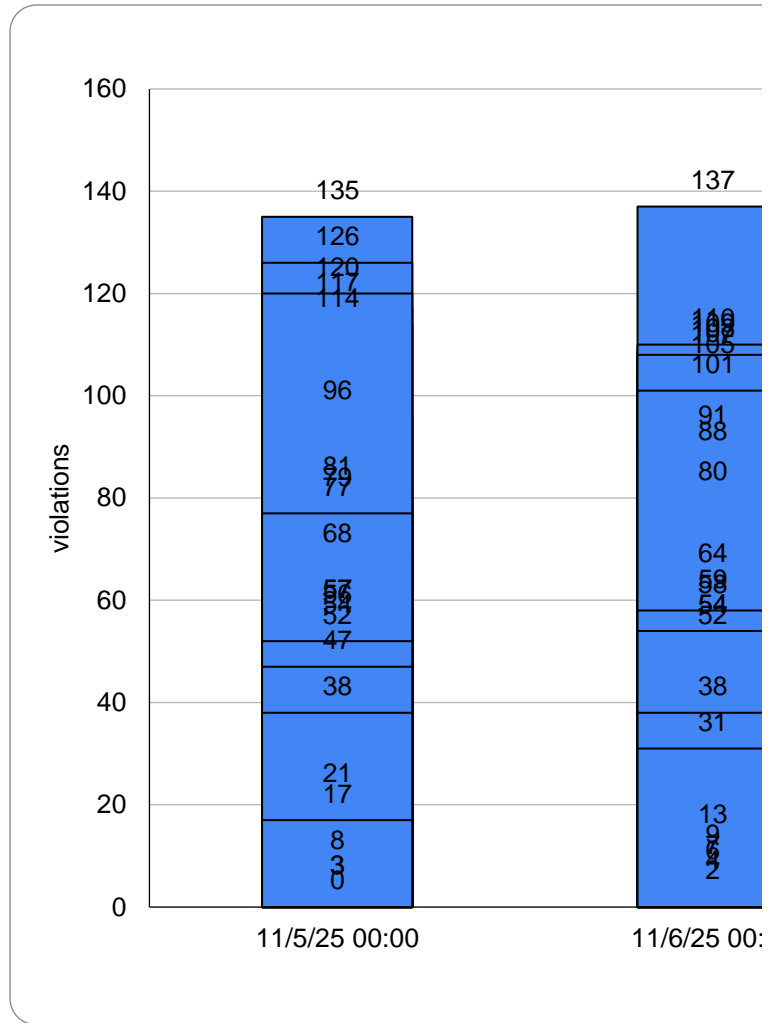

11/9/25 20:00	38
11/9/25 21:00	24
11/9/25 22:00	20
11/9/25 23:00	11
Total Violation	8466
Daily Average	1209
Weekday Aver	1260

Hourly Violations at Lamont Dr NB at Fairbanks St

date-hour	violations
11/5/25 01:00	3
11/5/25 02:00	3
11/5/25 03:00	0
11/5/25 04:00	8
11/5/25 05:00	21
11/5/25 06:00	54
11/5/25 07:00	117
11/5/25 08:00	81
11/5/25 09:00	56
11/5/25 10:00	68
11/5/25 11:00	57
11/5/25 12:00	57
11/5/25 13:00	79
11/5/25 14:00	96
11/5/25 15:00	114
11/5/25 16:00	135
11/5/25 17:00	126
11/5/25 18:00	120
11/5/25 19:00	77
11/5/25 20:00	52
11/5/25 21:00	47
11/5/25 22:00	38
11/5/25 23:00	17
11/6/25 00:00	9
11/6/25 01:00	6
11/6/25 02:00	4
11/6/25 03:00	2
11/6/25 04:00	7
11/6/25 05:00	13
11/6/25 06:00	54
11/6/25 07:00	105
11/6/25 08:00	88
11/6/25 09:00	52
11/6/25 10:00	64
11/6/25 11:00	59
11/6/25 12:00	80
11/6/25 13:00	91
11/6/25 14:00	107
11/6/25 15:00	109
11/6/25 16:00	137
11/6/25 17:00	110
11/6/25 18:00	108
11/6/25 19:00	101
11/6/25 20:00	58
11/6/25 21:00	54
11/6/25 22:00	38
11/6/25 23:00	31
11/7/25 00:00	12
11/7/25 01:00	5
11/7/25 02:00	1