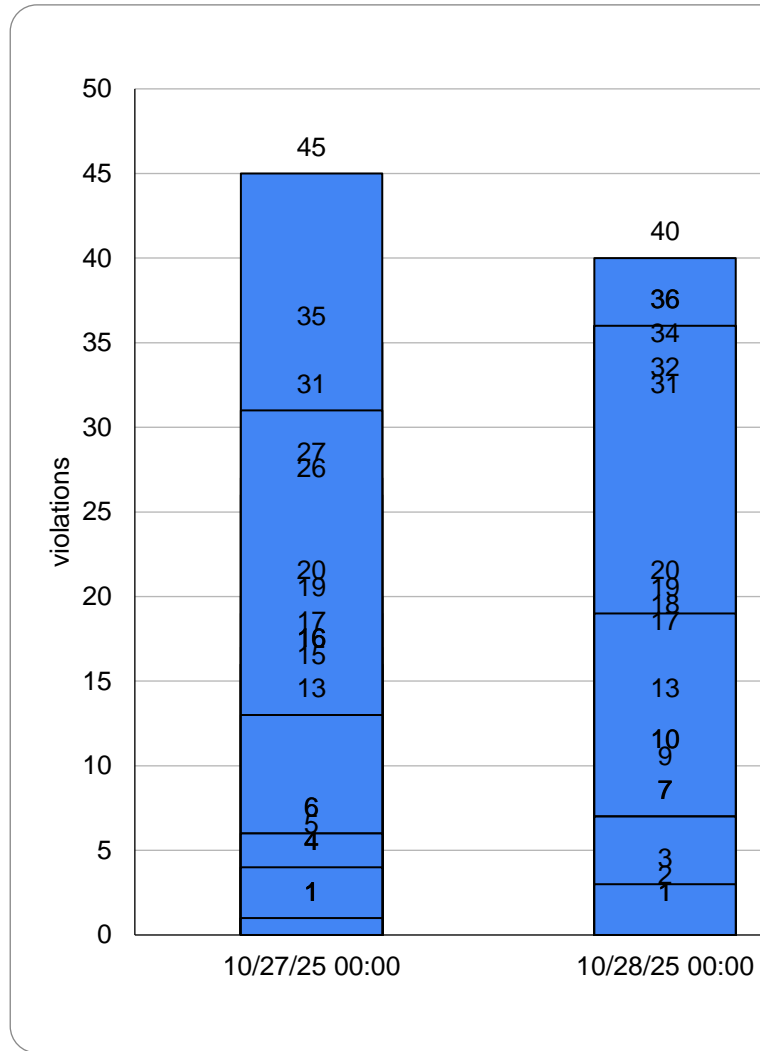

date-hour	violations
10/27/25 00:00	4
10/27/25 01:00	1
10/27/25 02:00	1
10/27/25 03:00	1
10/27/25 04:00	1
10/27/25 05:00	4
10/27/25 06:00	5
10/27/25 07:00	17
10/27/25 08:00	20
10/27/25 09:00	15
10/27/25 10:00	19
10/27/25 11:00	16
10/27/25 12:00	16
10/27/25 13:00	16
10/27/25 14:00	26
10/27/25 15:00	35
10/27/25 16:00	45
10/27/25 17:00	27
10/27/25 18:00	31
10/27/25 19:00	13
10/27/25 20:00	6
10/27/25 21:00	6
10/27/25 22:00	4
10/27/25 23:00	1
10/28/25 00:00	1
10/28/25 04:00	1
10/28/25 05:00	2
10/28/25 06:00	9
10/28/25 07:00	18
10/28/25 08:00	17
10/28/25 09:00	13
10/28/25 10:00	10
10/28/25 11:00	10
10/28/25 12:00	20
10/28/25 13:00	32
10/28/25 14:00	31
10/28/25 15:00	36
10/28/25 16:00	34
10/28/25 17:00	40
10/28/25 18:00	36
10/28/25 19:00	19
10/28/25 20:00	7
10/28/25 21:00	7
10/28/25 22:00	7
10/28/25 23:00	3
10/29/25 00:00	2
10/29/25 03:00	1
10/29/25 04:00	4
10/29/25 05:00	3
10/29/25 06:00	6