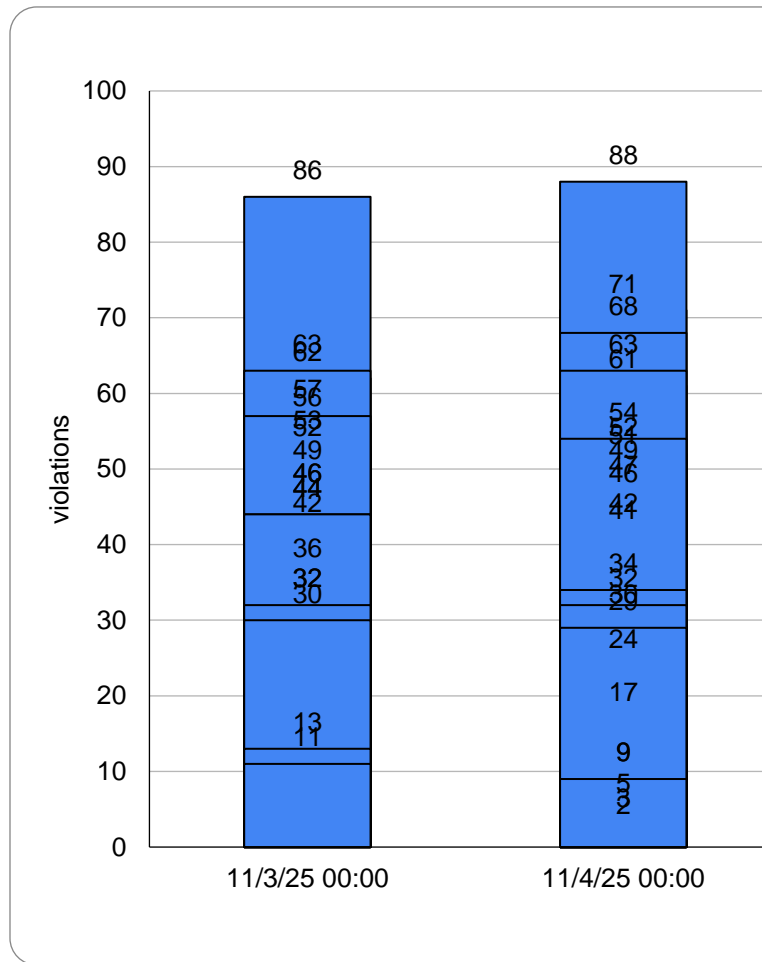

date-hour	violations
11/3/25 05:00	32
11/3/25 06:00	62
11/3/25 07:00	86
11/3/25 08:00	49
11/3/25 09:00	46
11/3/25 10:00	46
11/3/25 11:00	42
11/3/25 12:00	36
11/3/25 13:00	56
11/3/25 14:00	53
11/3/25 15:00	52
11/3/25 16:00	63
11/3/25 17:00	57
11/3/25 18:00	44
11/3/25 19:00	44
11/3/25 20:00	32
11/3/25 21:00	30
11/3/25 22:00	13
11/3/25 23:00	11
11/4/25 00:00	3
11/4/25 01:00	5
11/4/25 02:00	2
11/4/25 03:00	9
11/4/25 04:00	17
11/4/25 05:00	61
11/4/25 06:00	71
11/4/25 07:00	88
11/4/25 08:00	68
11/4/25 09:00	46
11/4/25 10:00	41
11/4/25 11:00	42
11/4/25 12:00	30
11/4/25 13:00	63
11/4/25 14:00	49
11/4/25 15:00	51
11/4/25 16:00	47
11/4/25 17:00	52
11/4/25 18:00	54
11/4/25 19:00	34
11/4/25 20:00	24
11/4/25 21:00	32
11/4/25 22:00	29
11/4/25 23:00	9
11/5/25 00:00	4
11/5/25 01:00	6
11/5/25 02:00	2
11/5/25 03:00	6
11/5/25 04:00	30
11/5/25 05:00	60
11/5/25 06:00	68