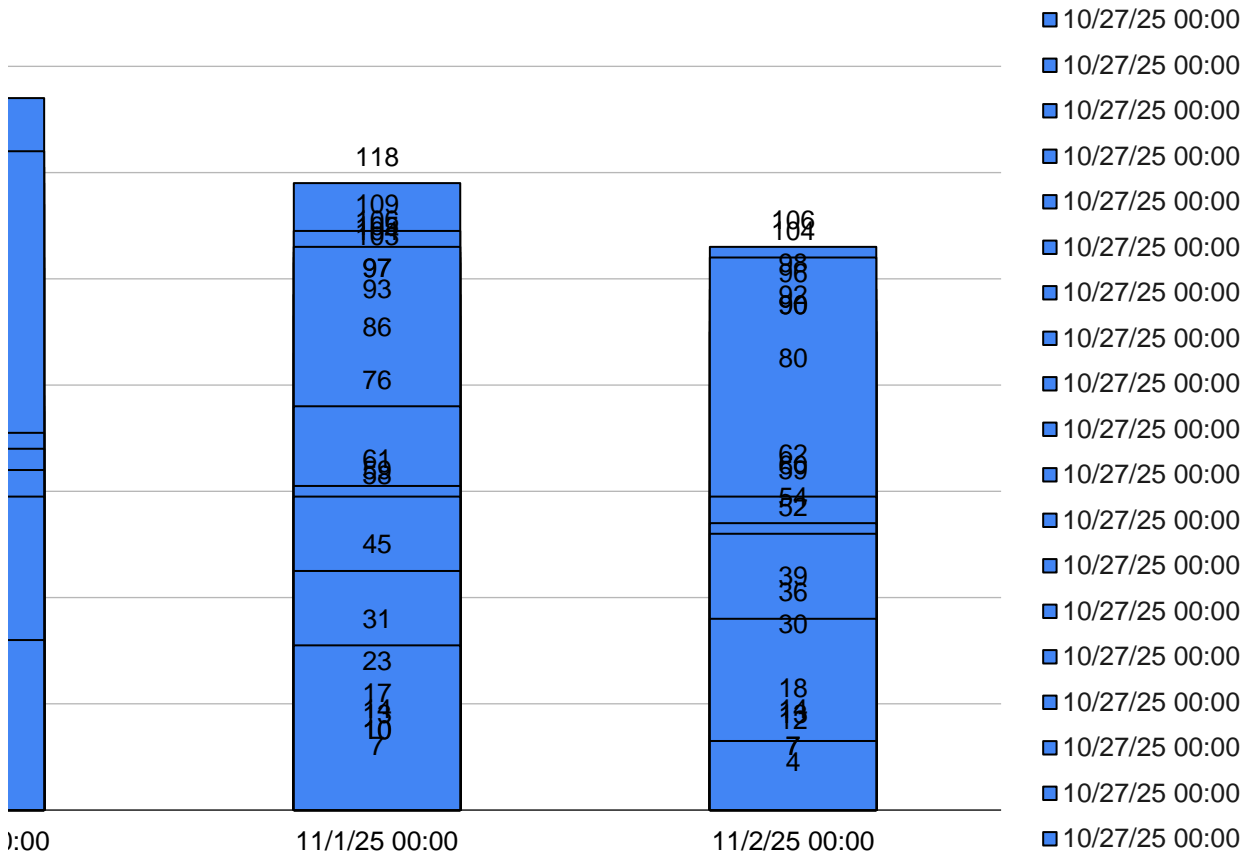

date-hour	violations
10/27/25 00:00	0
10/27/25 02:00	1
10/27/25 04:00	2
10/27/25 05:00	3
10/27/25 06:00	9
10/27/25 07:00	16
10/27/25 08:00	9
10/27/25 09:00	6
10/27/25 10:00	6
10/27/25 11:00	8
10/27/25 12:00	6
10/27/25 13:00	11
10/27/25 14:00	18
10/27/25 15:00	25
10/27/25 16:00	27
10/27/25 17:00	28
10/27/25 18:00	27
10/27/25 19:00	18
10/27/25 20:00	12
10/27/25 21:00	9
10/27/25 22:00	5
10/27/25 23:00	0
10/28/25 00:00	1
10/28/25 01:00	1
10/28/25 05:00	2
10/28/25 06:00	10
10/28/25 07:00	13
10/28/25 08:00	12
10/28/25 09:00	9
10/28/25 10:00	9
10/28/25 11:00	4
10/28/25 12:00	5
10/28/25 13:00	10
10/28/25 14:00	21
10/28/25 15:00	31
10/28/25 16:00	29
10/28/25 17:00	27
10/28/25 18:00	19
10/28/25 19:00	15
10/28/25 20:00	23
10/28/25 21:00	11
10/28/25 22:00	7
10/28/25 23:00	5
10/29/25 00:00	2
10/29/25 01:00	1
10/29/25 04:00	1
10/29/25 05:00	4
10/29/25 06:00	8
10/29/25 07:00	13
10/29/25 08:00	17