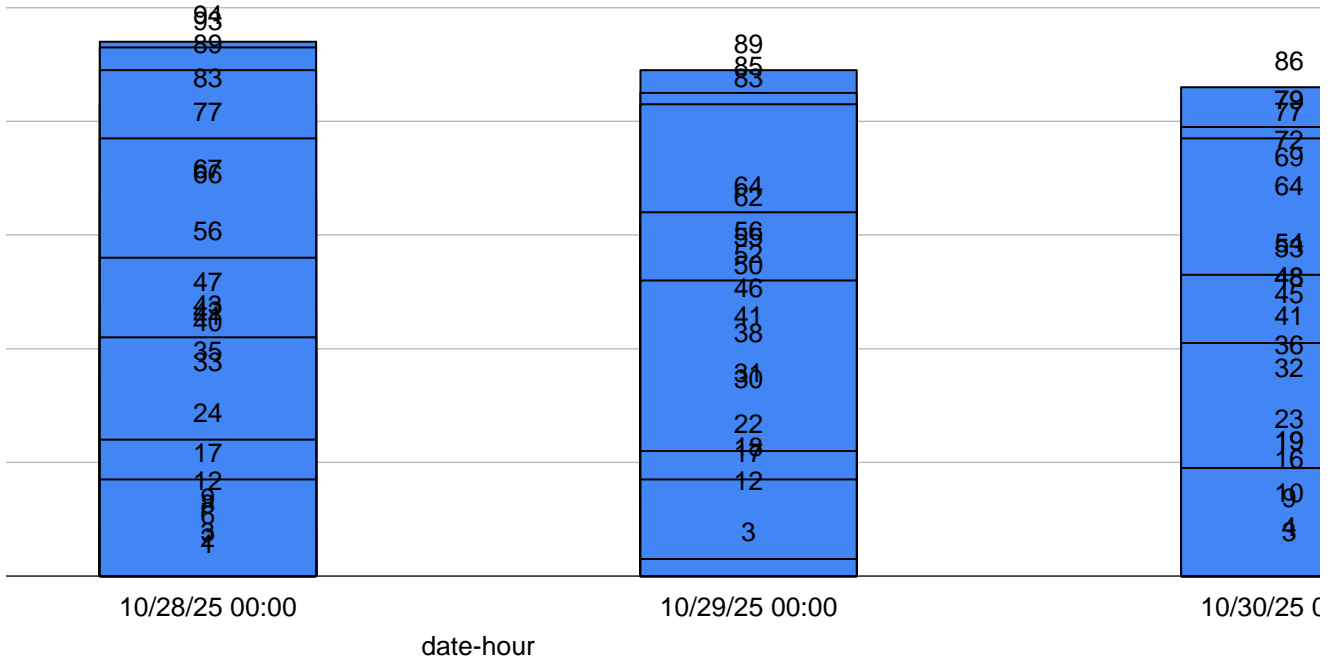

10/29/25 07:00	30
10/29/25 08:00	41
10/29/25 09:00	31
10/29/25 10:00	46
10/29/25 11:00	38
10/29/25 12:00	55
10/29/25 13:00	56
10/29/25 14:00	50
10/29/25 15:00	62
10/29/25 16:00	89
10/29/25 17:00	85
10/29/25 18:00	83
10/29/25 19:00	64
10/29/25 20:00	52
10/29/25 21:00	22
10/29/25 22:00	17
10/29/25 23:00	3
10/30/25 01:00	10
10/30/25 02:00	3
10/30/25 03:00	4
10/30/25 04:00	9
10/30/25 05:00	23
10/30/25 06:00	16
10/30/25 07:00	48
10/30/25 08:00	36
10/30/25 09:00	32
10/30/25 10:00	45
10/30/25 11:00	48
10/30/25 12:00	54
10/30/25 13:00	64
10/30/25 14:00	69
10/30/25 15:00	79
10/30/25 16:00	72
10/30/25 17:00	86
10/30/25 18:00	79
10/30/25 19:00	77
10/30/25 20:00	53
10/30/25 21:00	41
10/30/25 22:00	19
10/30/25 23:00	19
Total Violations	3780
Daily Average	
Weekday Average	945

Hourly Violations at 85th PI NEB at Powhatan St