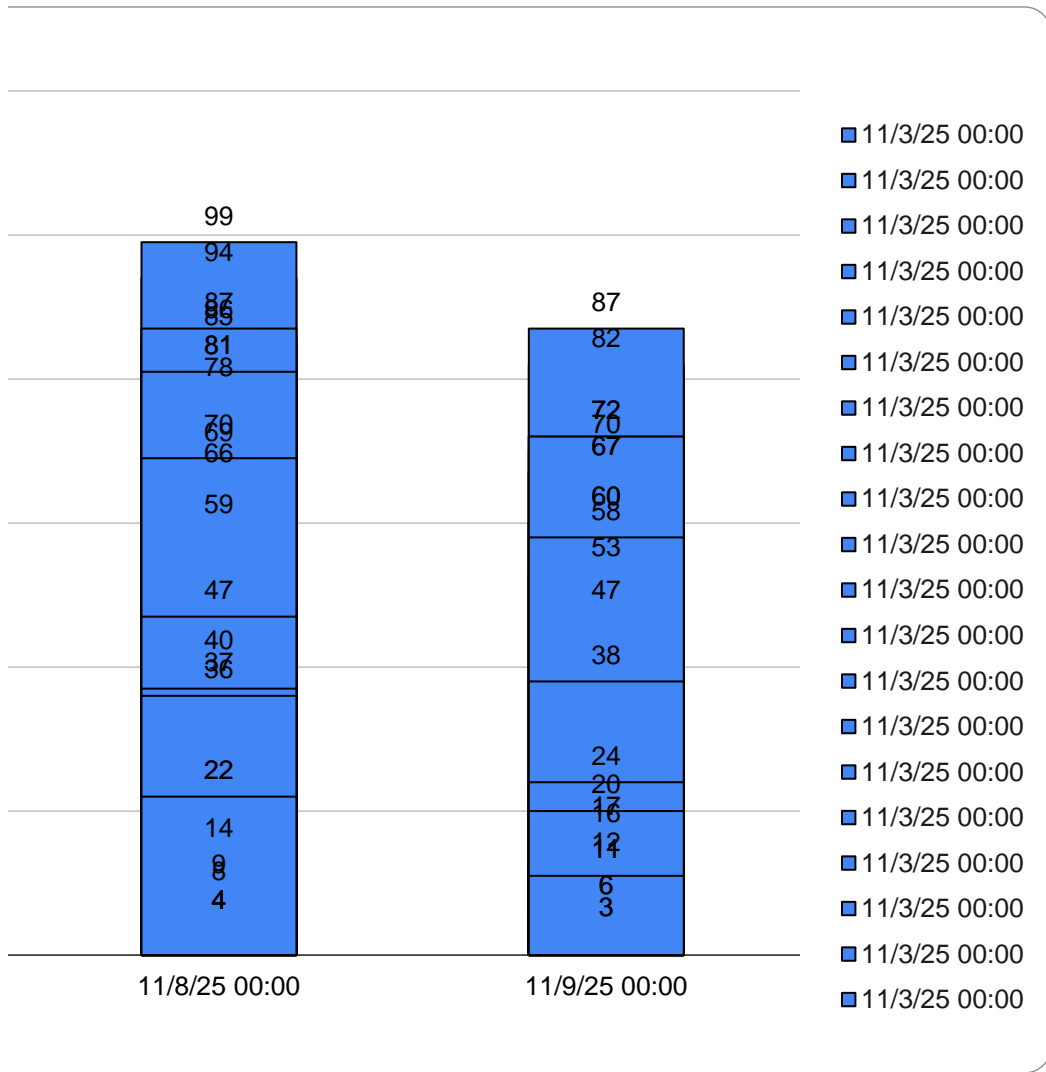

date-hour	violations
11/5/25 01:00	3
11/5/25 02:00	3
11/5/25 03:00	0
11/5/25 04:00	8
11/5/25 05:00	21
11/5/25 06:00	54
11/5/25 07:00	117
11/5/25 08:00	81
11/5/25 09:00	56
11/5/25 10:00	68
11/5/25 11:00	57
11/5/25 12:00	57
11/5/25 13:00	79
11/5/25 14:00	96
11/5/25 15:00	114
11/5/25 16:00	135
11/5/25 17:00	126
11/5/25 18:00	120
11/5/25 19:00	77
11/5/25 20:00	52
11/5/25 21:00	47
11/5/25 22:00	38
11/5/25 23:00	17
11/6/25 00:00	9
11/6/25 01:00	6
11/6/25 02:00	4
11/6/25 03:00	2
11/6/25 04:00	7
11/6/25 05:00	13
11/6/25 06:00	54
11/6/25 07:00	105
11/6/25 08:00	88
11/6/25 09:00	52
11/6/25 10:00	64
11/6/25 11:00	59
11/6/25 12:00	80
11/6/25 13:00	91
11/6/25 14:00	107
11/6/25 15:00	109
11/6/25 16:00	137
11/6/25 17:00	110
11/6/25 18:00	108
11/6/25 19:00	101
11/6/25 20:00	58
11/6/25 21:00	54
11/6/25 22:00	38
11/6/25 23:00	31
11/7/25 00:00	12
11/7/25 01:00	5
11/7/25 02:00	1