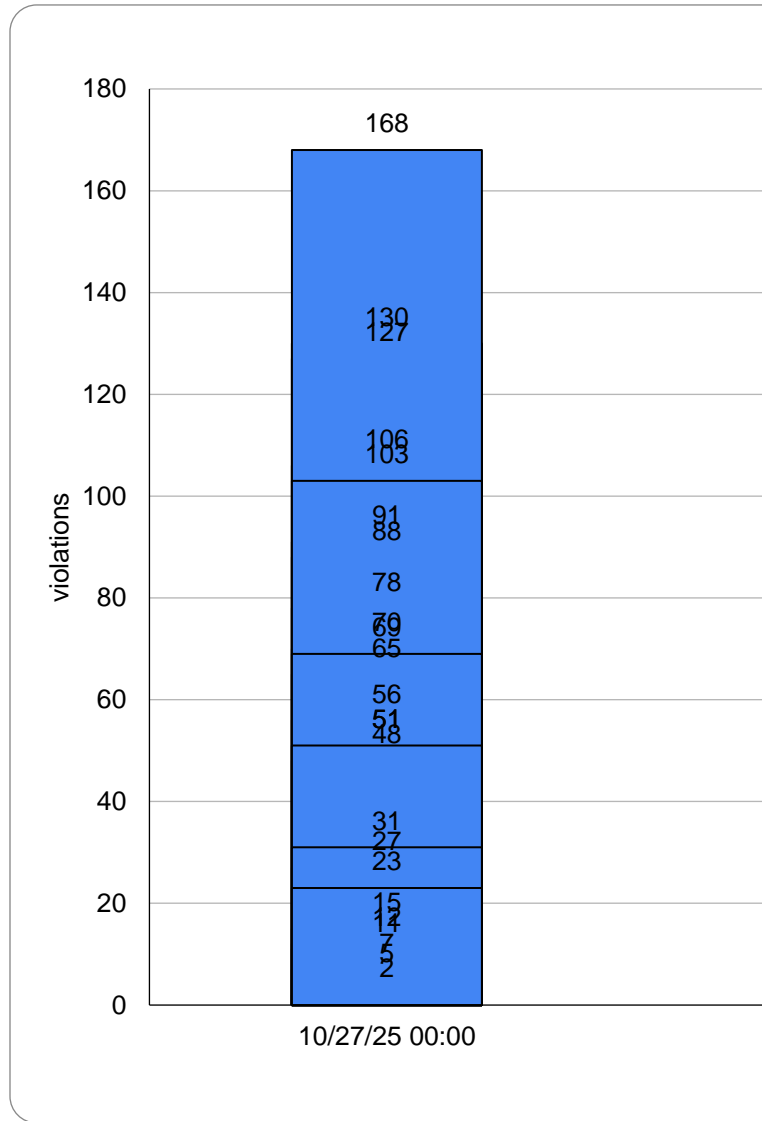

date-hour	violations
10/27/25 00:00	12
10/27/25 01:00	15
10/27/25 02:00	5
10/27/25 03:00	2
10/27/25 04:00	7
10/27/25 05:00	11
10/27/25 06:00	27
10/27/25 07:00	78
10/27/25 08:00	91
10/27/25 09:00	56
10/27/25 10:00	65
10/27/25 11:00	70
10/27/25 12:00	51
10/27/25 13:00	106
10/27/25 14:00	88
10/27/25 15:00	127
10/27/25 16:00	130
10/27/25 17:00	168
10/27/25 18:00	103
10/27/25 19:00	69
10/27/25 20:00	48
10/27/25 21:00	51
10/27/25 22:00	31
10/27/25 23:00	23
10/28/25 00:00	11
10/28/25 01:00	9
10/28/25 02:00	6
10/28/25 03:00	2
10/28/25 04:00	9
10/28/25 05:00	14
10/28/25 06:00	32
10/28/25 07:00	111
10/28/25 08:00	99
10/28/25 09:00	59
10/28/25 10:00	53
10/28/25 11:00	49
10/28/25 12:00	48
10/28/25 13:00	63
10/28/25 14:00	102
10/28/25 15:00	113
10/28/25 16:00	118
10/28/25 17:00	137
10/28/25 18:00	97
10/28/25 19:00	73
10/28/25 20:00	47
10/28/25 21:00	40
10/28/25 22:00	30
10/28/25 23:00	19
10/29/25 00:00	7
10/29/25 01:00	8