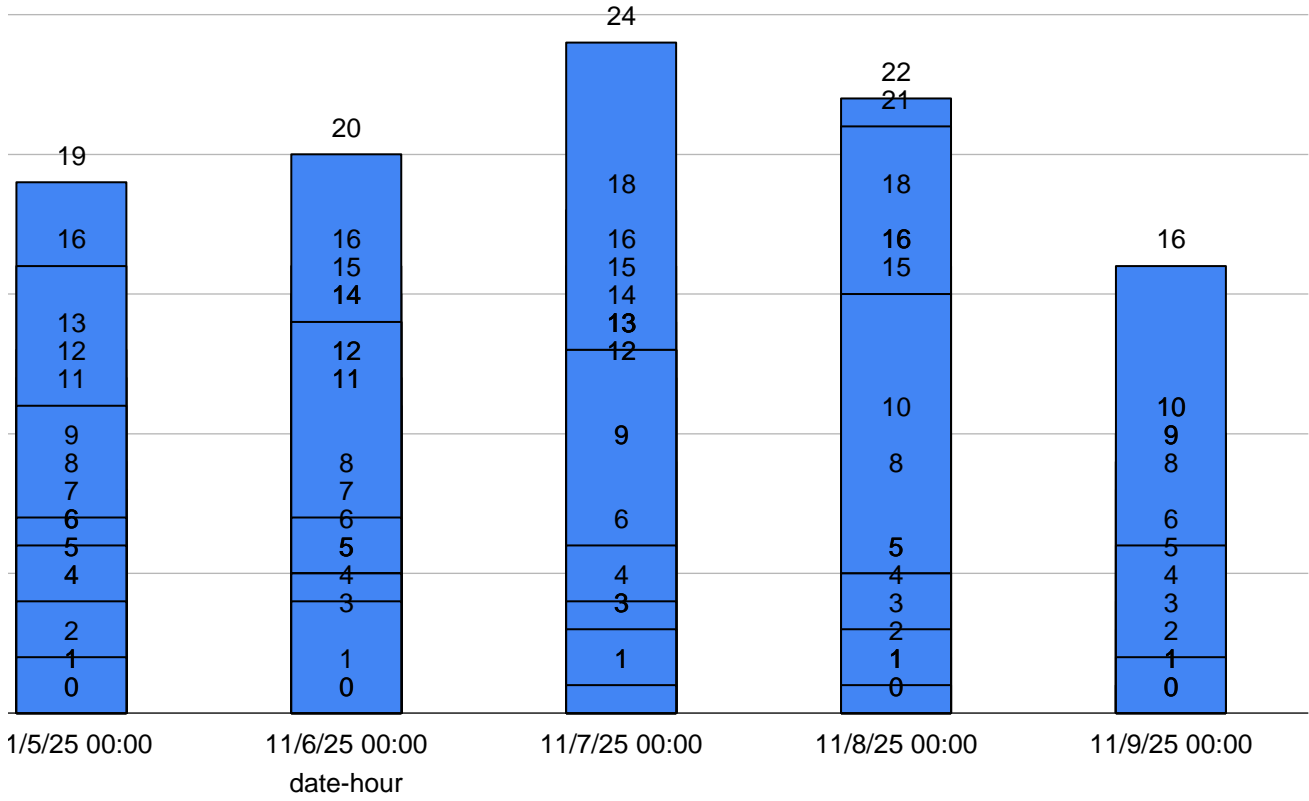

11/8/25 01:00	1
11/8/25 04:00	1
11/8/25 05:00	0
11/8/25 07:00	5
11/8/25 08:00	8
11/8/25 09:00	22
11/8/25 10:00	18
11/8/25 11:00	10
11/8/25 12:00	16
11/8/25 13:00	16
11/8/25 14:00	16
11/8/25 15:00	21
11/8/25 16:00	15
11/8/25 17:00	4
11/8/25 18:00	1
11/8/25 19:00	5
11/8/25 20:00	5
11/8/25 21:00	3
11/8/25 22:00	1
11/8/25 23:00	0
11/9/25 00:00	1
11/9/25 03:00	1
11/9/25 05:00	1
11/9/25 07:00	1
11/9/25 08:00	0
11/9/25 09:00	5
11/9/25 10:00	10
11/9/25 11:00	3
11/9/25 12:00	8
11/9/25 13:00	9
11/9/25 14:00	9
11/9/25 15:00	10
11/9/25 16:00	9
11/9/25 17:00	16
11/9/25 18:00	4
11/9/25 19:00	6
11/9/25 20:00	2
11/9/25 21:00	0
11/9/25 22:00	0
Total Violation	1121
Daily Average	160
Weekday Aver	171

Hourly Violations at Topton St SB at Legation Rd