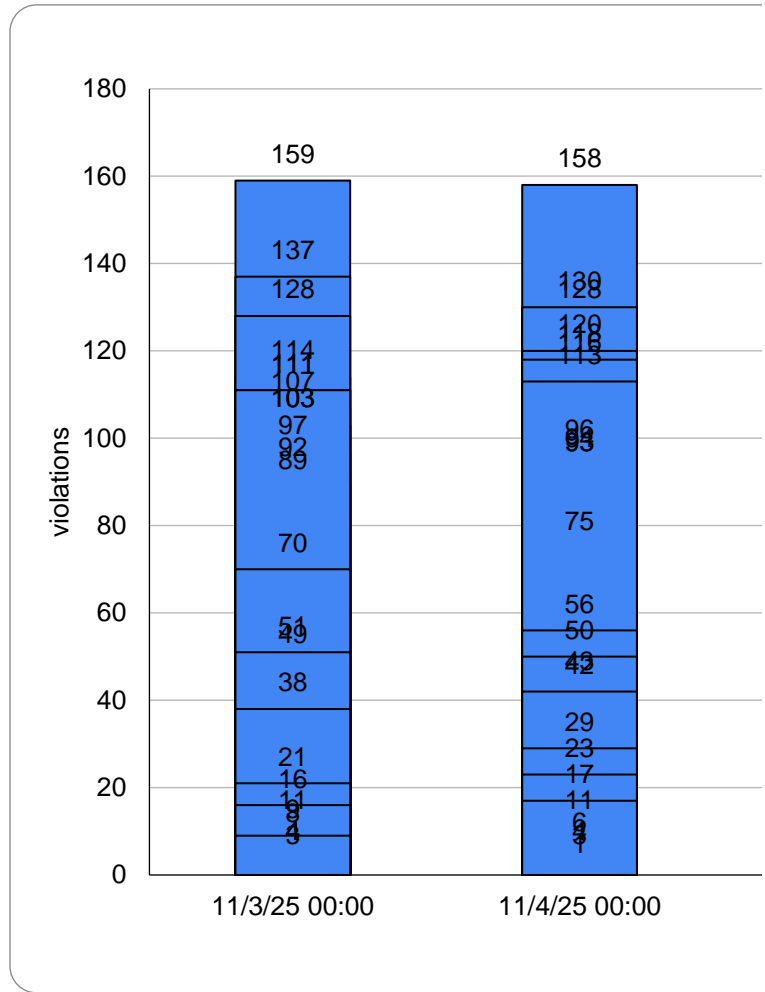

date-hour	violations
11/3/25 00:00	8
11/3/25 01:00	4
11/3/25 02:00	4
11/3/25 03:00	3
11/3/25 04:00	11
11/3/25 05:00	49
11/3/25 06:00	103
11/3/25 07:00	159
11/3/25 08:00	137
11/3/25 09:00	97
11/3/25 10:00	89
11/3/25 11:00	92
11/3/25 12:00	107
11/3/25 13:00	103
11/3/25 14:00	114
11/3/25 15:00	128
11/3/25 16:00	111
11/3/25 17:00	111
11/3/25 18:00	70
11/3/25 19:00	51
11/3/25 20:00	38
11/3/25 21:00	21
11/3/25 22:00	16
11/3/25 23:00	9
11/4/25 00:00	6
11/4/25 01:00	3
11/4/25 02:00	1
11/4/25 03:00	4
11/4/25 04:00	11
11/4/25 05:00	43
11/4/25 06:00	128
11/4/25 07:00	158
11/4/25 08:00	130
11/4/25 09:00	93
11/4/25 10:00	93
11/4/25 11:00	96
11/4/25 12:00	75
11/4/25 13:00	94
11/4/25 14:00	116
11/4/25 15:00	120
11/4/25 16:00	118
11/4/25 17:00	113
11/4/25 18:00	56
11/4/25 19:00	50
11/4/25 20:00	42
11/4/25 21:00	29
11/4/25 22:00	23
11/4/25 23:00	17
11/5/25 00:00	6
11/5/25 01:00	3