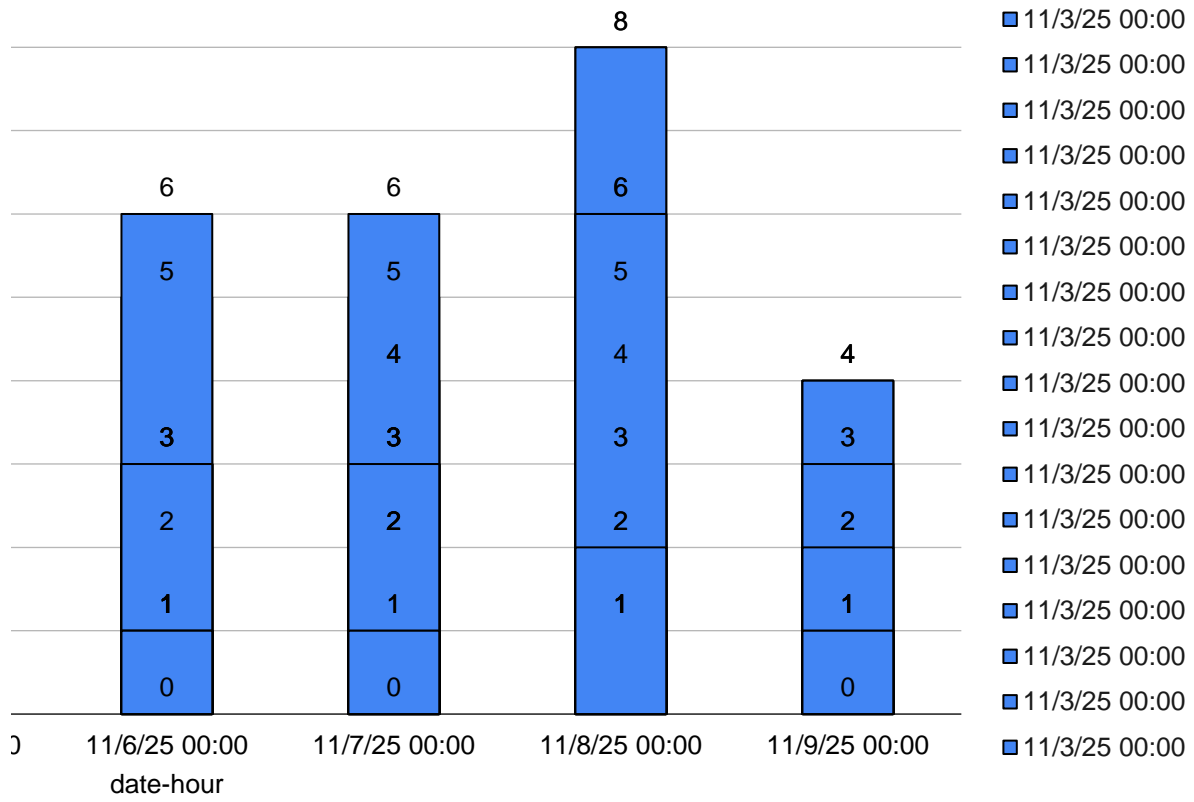

11/9/25 17:00	2
11/9/25 18:00	0
11/9/25 21:00	1
11/9/25 23:00	1
Total Violation	294
Daily Average	42
Weekday Aver	43

Violations at Westbrook Dr EB at Powhatan St