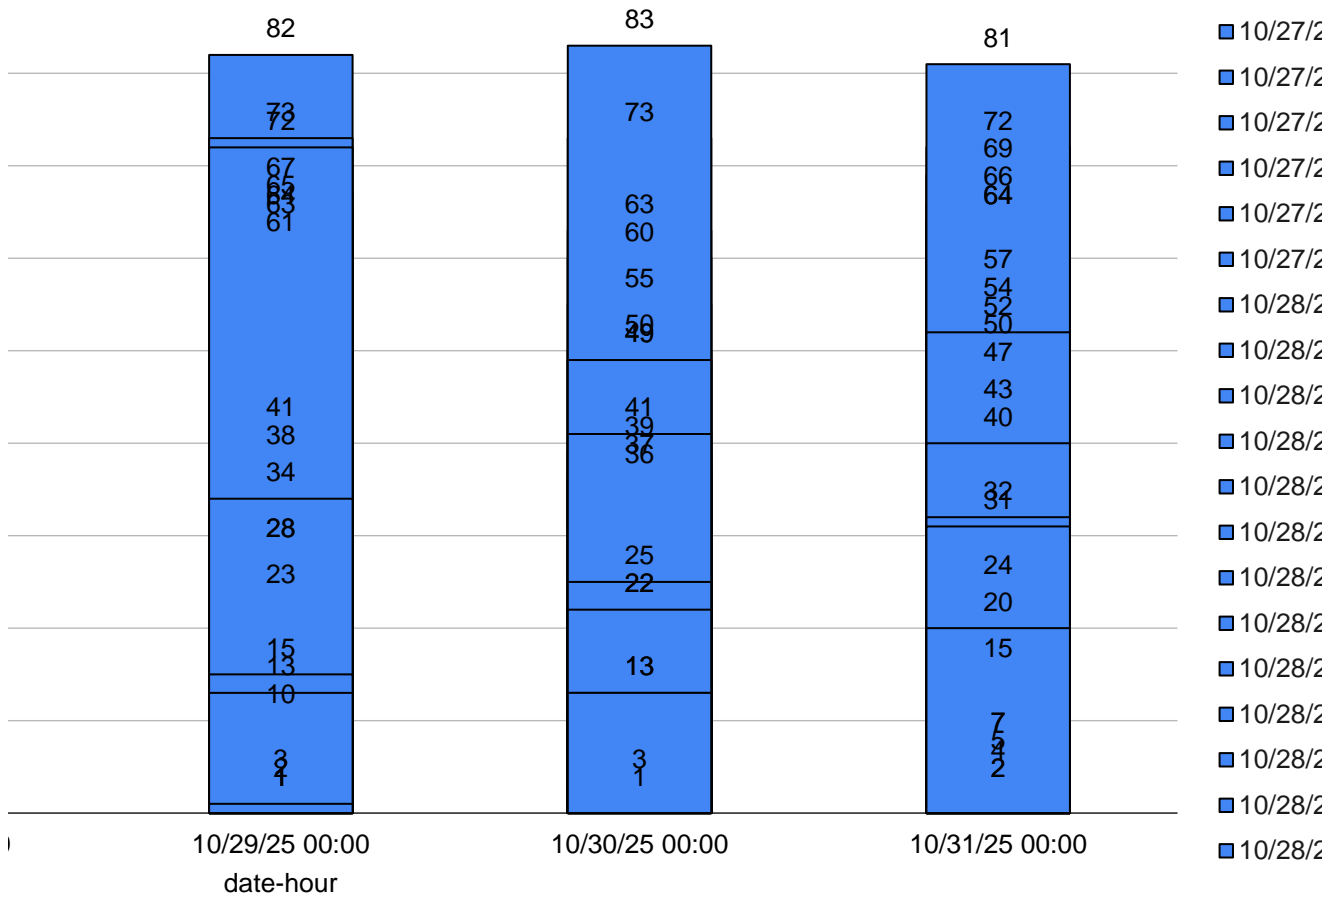

10/29/25 21:00	13
10/29/25 22:00	1
10/30/25 05:00	1
10/30/25 06:00	3
10/30/25 07:00	39
10/30/25 08:00	50
10/30/25 09:00	22
10/30/25 10:00	36
10/30/25 11:00	37
10/30/25 12:00	49
10/30/25 13:00	55
10/30/25 14:00	63
10/30/25 15:00	60
10/30/25 16:00	73
10/30/25 17:00	83
10/30/25 18:00	49
10/30/25 19:00	41
10/30/25 20:00	25
10/30/25 21:00	22
10/30/25 22:00	13
10/30/25 23:00	13
10/31/25 00:00	7
10/31/25 01:00	4
10/31/25 02:00	2
10/31/25 03:00	2
10/31/25 04:00	5
10/31/25 05:00	7
10/31/25 06:00	24
10/31/25 07:00	69
10/31/25 08:00	57
10/31/25 09:00	66
10/31/25 10:00	47
10/31/25 11:00	54
10/31/25 12:00	64
10/31/25 13:00	43
10/31/25 14:00	50
10/31/25 15:00	64
10/31/25 16:00	72
10/31/25 17:00	81
10/31/25 18:00	52
10/31/25 19:00	40
10/31/25 20:00	32
10/31/25 21:00	31
10/31/25 22:00	15
10/31/25 23:00	20
Total Violation	3422
Daily Average	
Weekday Aver	684

Hourly Violations at Lamont Dr SB at Carrollton Pkwy