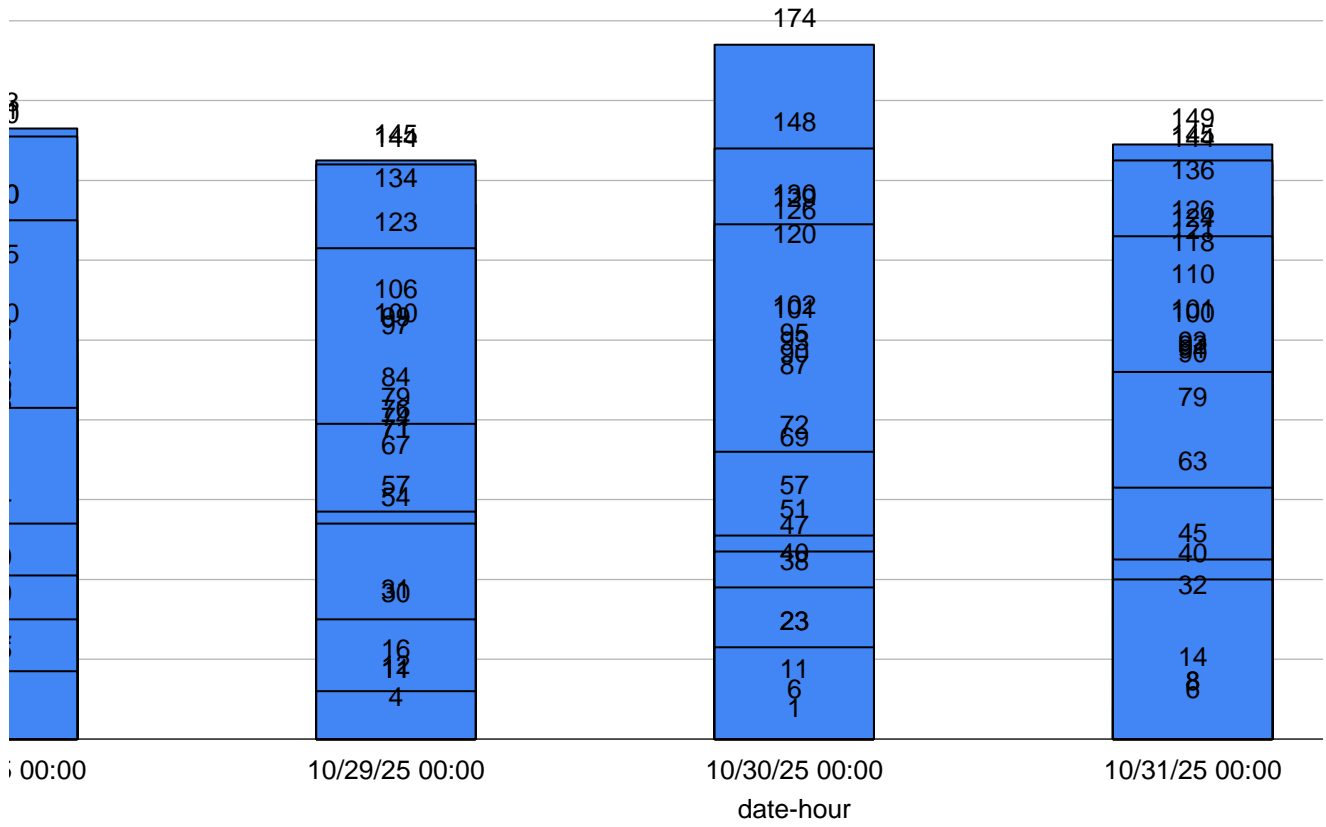

11/2/25 19:00	61
11/2/25 20:00	46
11/2/25 21:00	49
11/2/25 22:00	33
11/2/25 23:00	27
Total Violation	12523
Daily Average	1789
Weekday Aver	1844

Hourly Violations at Lamont Dr SB at Westbrook Dr