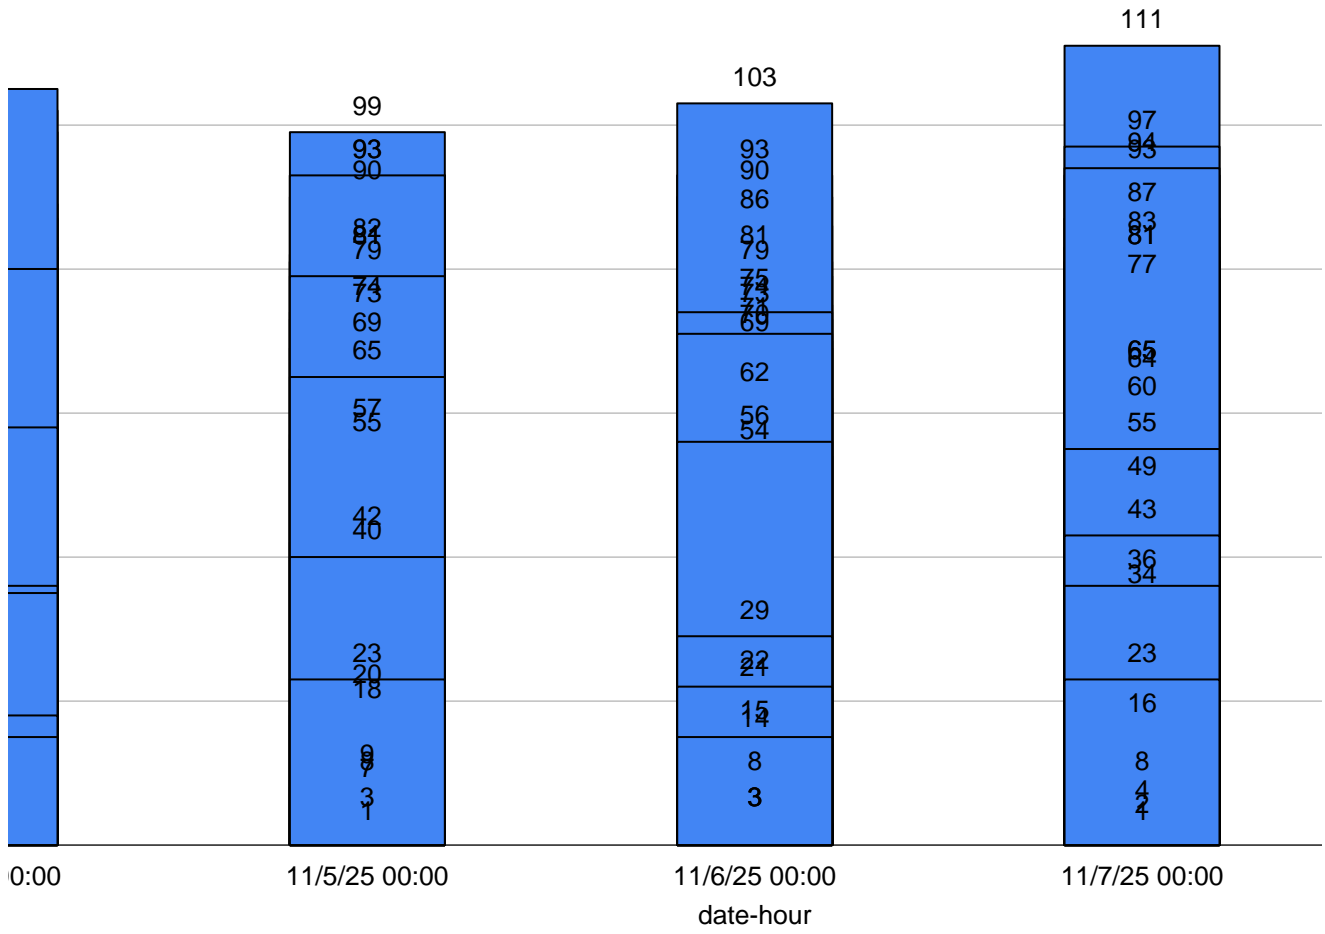

11/9/25 20:00	38
11/9/25 21:00	24
11/9/25 22:00	20
11/9/25 23:00	11
Total Violation	8466
Daily Average	1209
Weekday Aver	1260

Hourly Violations at Lamont Dr NB at Fairbanks St