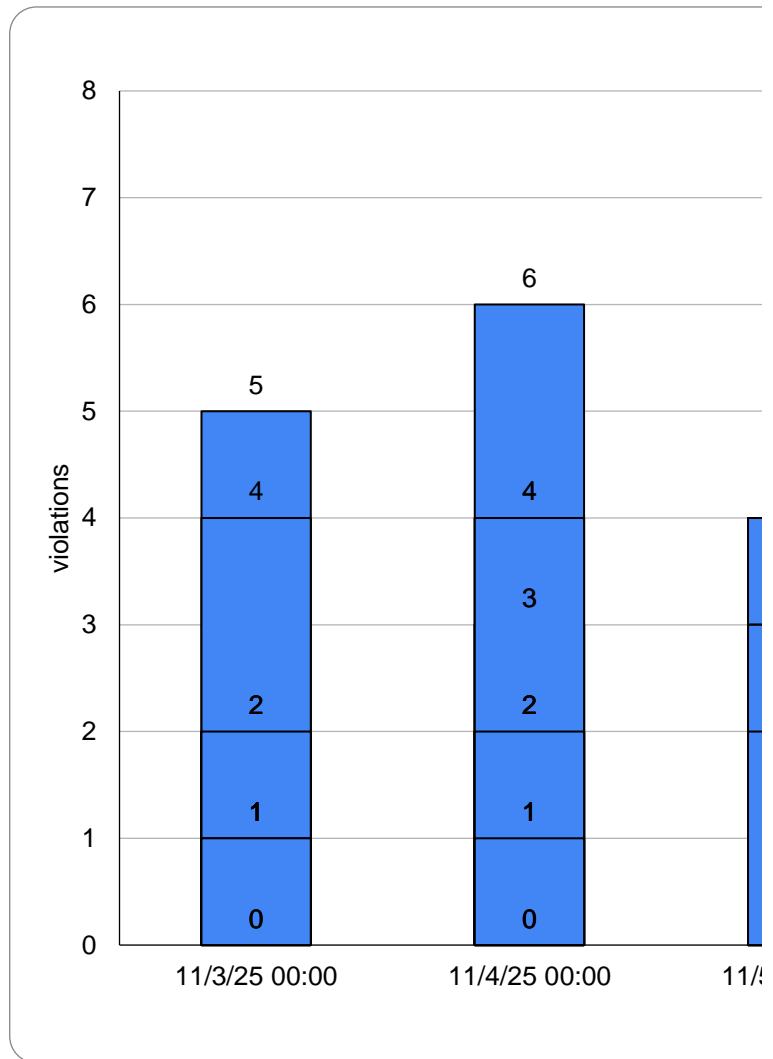

11/1/2025 14:00:00	5
11/1/2025 15:00:00	21
11/1/2025 16:00:00	16
11/1/2025 17:00:00	23
11/1/2025 18:00:00	17
11/1/2025 19:00:00	13
11/1/2025 20:00:00	9
11/1/2025 21:00:00	7
11/1/2025 22:00:00	8
11/1/2025 23:00:00	4
11/2/2025 0:00:00	2
11/2/2025 1:00:00	22
11/2/2025 2:00:00	6
11/2/2025 3:00:00	1
11/2/2025 7:00:00	2
11/2/2025 8:00:00	5
11/2/2025 9:00:00	9
11/2/2025 10:00:00	9
11/2/2025 11:00:00	8
11/2/2025 12:00:00	31
11/2/2025 13:00:00	23
11/2/2025 14:00:00	16
11/2/2025 15:00:00	20
11/2/2025 16:00:00	21
11/2/2025 17:00:00	15
11/2/2025 18:00:00	16
11/2/2025 19:00:00	7
11/2/2025 20:00:00	9
11/2/2025 21:00:00	1
11/2/2025 22:00:00	2
11/2/2025 23:00:00	7

Total Violations	977
Daily Average	244
Weekday Average	225

Hourly Violations at 85th Ave NB at Westbrook Dr

date-hour	violations
11/3/25 06:00	2
11/3/25 08:00	5
11/3/25 10:00	1
11/3/25 11:00	1
11/3/25 12:00	1
11/3/25 13:00	0
11/3/25 14:00	2
11/3/25 15:00	4
11/3/25 16:00	1
11/3/25 17:00	2
11/3/25 18:00	1
11/3/25 19:00	1
11/3/25 20:00	0
11/3/25 23:00	0
11/4/25 04:00	0
11/4/25 06:00	6
11/4/25 07:00	3
11/4/25 08:00	3
11/4/25 09:00	0
11/4/25 10:00	2
11/4/25 11:00	2
11/4/25 12:00	1
11/4/25 13:00	1
11/4/25 14:00	2
11/4/25 15:00	4
11/4/25 16:00	4
11/4/25 17:00	1
11/4/25 18:00	2
11/4/25 19:00	1
11/4/25 21:00	0
11/5/25 03:00	0
11/5/25 05:00	0
11/5/25 06:00	4
11/5/25 07:00	4
11/5/25 08:00	4
11/5/25 09:00	1
11/5/25 10:00	4
11/5/25 11:00	2
11/5/25 12:00	1
11/5/25 13:00	3
11/5/25 14:00	3
11/5/25 15:00	3
11/5/25 16:00	0
11/5/25 17:00	1
11/5/25 18:00	2
11/5/25 19:00	0
11/5/25 20:00	0
11/6/25 00:00	0
11/6/25 05:00	1
11/6/25 06:00	5